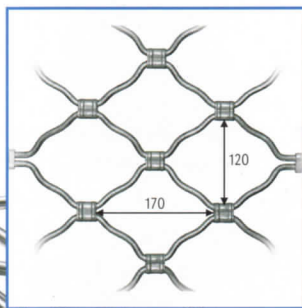

Stupeň utajenia	Mreža/brána	Názov	Materiál
1 – Vyhradené	Všetky bezpečnostné mreže		
2 – Dôverné	Pevné mreže	TONDINO SP	Farbená oceľ
2 – Dôverné	Pevné mreže	TUBOLARE RPD	Farbená oceľ
2 – Dôverné	Rozťahovacie mreže	Pantograf X	Pozinkovaná oceľ
2 – Dôverné	Navijacie mreže	TUBOLARE RND	Pozinkovaná oceľ
2 – Dôverné	Navijacie brány	P 115F	Pozinkovaná oceľ
2 – Dôverné	Navijacie brány	P 115F	Antikorová oceľ
3 – Tajné	Pevná mreža	TONDINO SPT	Farbená oceľ

Všetky mreže spĺňajú smernice Rady Európskej únie a sú označené značkou CE.

Vzory **TONDINO** sú jediné mreže vyrábané len z **pozinkovanej ocele**. Plný materiál im dodáva maximálnu pevnosť, aj keď priemer ocele je len **10 mm**. Pokiaľ nie sú mreže farbené, sú vhodné len do interiéru, kde neprichádzajú často do styku s vodou. Hrúbka materiálu ich radí k najjemnejším a najelegantnejším v súčasnosti vyrábaným mrežiam a zároveň spĺňajú podmienky najvyššej bezpečnosti. Zvlášť elegantne vyniknú v centre starých miest pri zabezpečovaní historických budov. Úsporné navijanie aj tohto vzoru predurčuje ich použitie tam, kde je potrebný malý priemer navijania. Používa sa veľmi často na výrobu pevných mreží v ráme, pretože konštrukcia spĺňa najprísnejšie podmienky bezpečnosti. Mreže v ráme sa dodávajú štandardne vo farbe RAL podľa výberu.

Tondino S