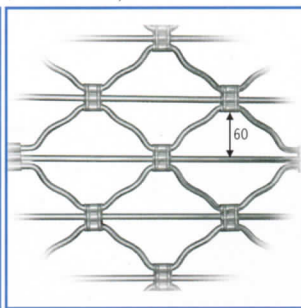

BEZPEČNOSTNÉ MREŽE A BRÁNY CERTIFIKOVANÉ NBÚ SR

[Mechanické zábranné prostriedky sú spôsobilé chrániť utajované skutočnosti do stupňa utajenia 2 („Dôverné“) a 3 („Tajné“) podľa zákona č.241/2001 Z.z. a č. 215/2004 Z.z.]

Stupeň utajenia	Mreža/brána	Názov	Materiál
1 – Vyhradené	Všetky bezpečnostné mreže		
2 – Dôverné	Pevné mreže	TONDINO SP	Farbená oceľ
2 – Dôverné	Pevné mreže	TUBOLARE RPD	Farbená oceľ
2 – Dôverné	Rozťahovacie mreže	Pantograf X	Pozinkovaná oceľ
2 – Dôverné	Navijacie mreže	TUBOLARE RND	Pozinkovaná oceľ
2 – Dôverné	Navijacie brány	P 115F	Pozinkovaná oceľ
2 – Dôverné	Navijacie brány	P 115F	Antikorová oceľ
3 – Tajné	Pevná mreža	TONDINO SPT	Farbená oceľ

Všetky mreže spĺňajú smernice Rady Európskej únie a sú označené značkou CE.

Vzory **TONDINO** sú jediné mreže vyrábané len z **pozinkovanej ocele**. Plný materiál im dodáva maximálnu pevnosť, aj keď priemer ocele je len **10 mm**. Pokiaľ nie sú mreže farbené, sú vhodné len do interiéru, kde neprichádzajú často do styku s vodou. Hrúbka materiálu ich radí k najjemnejším a najelegantnejším v súčasnosti vyrábaným mrežiam a zároveň spĺňajú podmienky najvyššej bezpečnosti. Zvlášť elegantne vyniknú v centre starých miest pri zabezpečovaní historických budov. Úsporné navijanie aj tohto vzoru predurčuje ich použitie tam, kde je potrebný malý priemer navijania. Používa sa veľmi často na výrobu pevných mreží v ráme, pretože konštrukcia spĺňa najprísnejšie podmienky bezpečnosti. Mreže v ráme sa dodávajú štandardne vo farbe RAL podľa výberu.

Tondino R